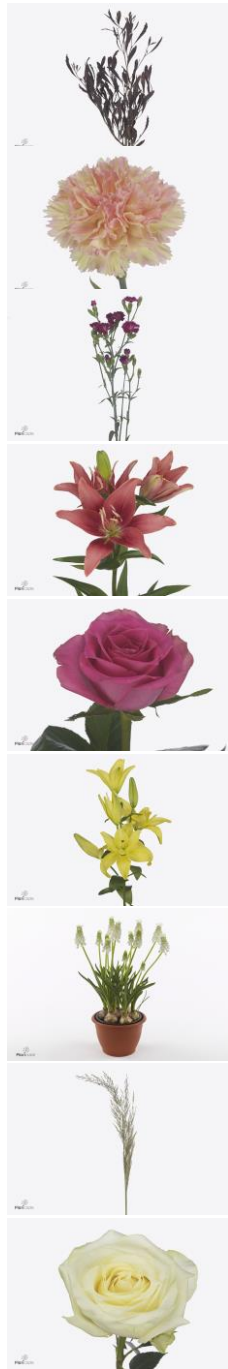

N-Week 16

Productnaam

Presentatie

**Hoodkleur
Bloem**

**Bijkleur
Bloem**

**Hoodkleur
Bloem RHS**

**Bijkleur
Bloem RHS**

Dodonaea viscosa
'Purpurea'

DODONAEA VISCOSA PUR

niet van
toepassing

Dianthus standaard
Activa

DI ST ACTIVA

geel

roze

002C

055D